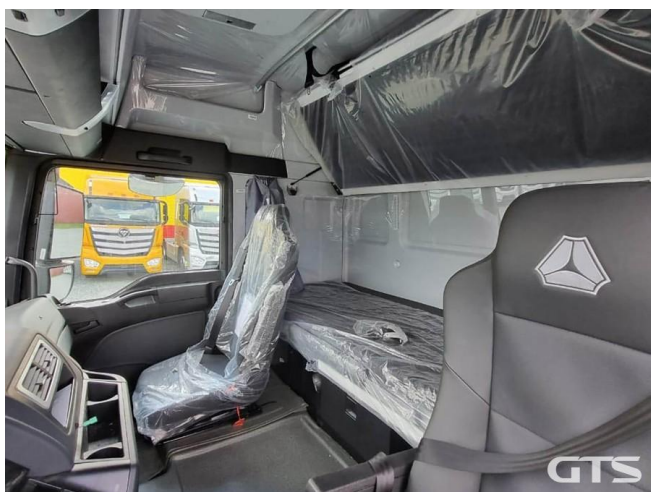

Седельный тягач

Sitrak C7H

Основные характеристики

Склад: Foton, Sitrak Ростов-на-Дону	Пробег: 45
Колёсная формула: 6x2	Запасное колесо
КПП: Автоматическая	Мощность (л.с.): 540
Евронорма: 5	Инструментальный ящик
Спальных мест: Два	Подъёмная ось
Без пробега по РФ	Два бака
ABS	Кондиционер
Пневматическая подвеска	Магнитола