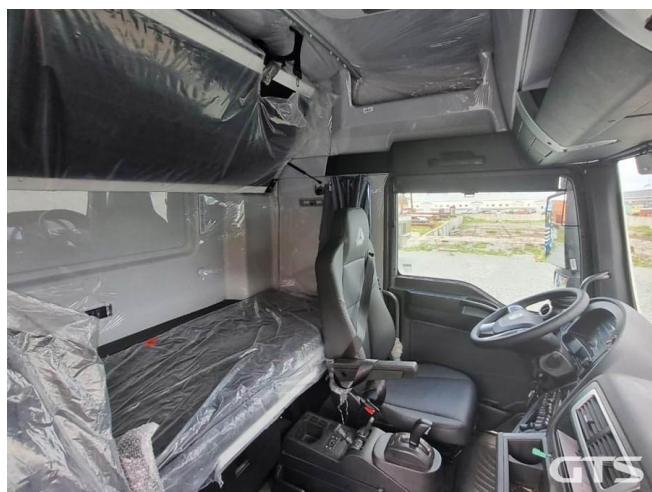

Седельный тягач

Sitrak C7H

Основные характеристики

Склад: Foton, Sitrak Ростов-на-Дону	Пробег: 45
Колёсная формула: 6x2	Запасное колесо
КПП: Автоматическая	Мощность (л.с.): 540
Евронорма: 5	Инструментальный ящик
Спальных мест: Два	Подъёмная ось
Без пробега по РФ	Два бака
ABS	Кондиционер
Пневматическая подвеска	Магнитола